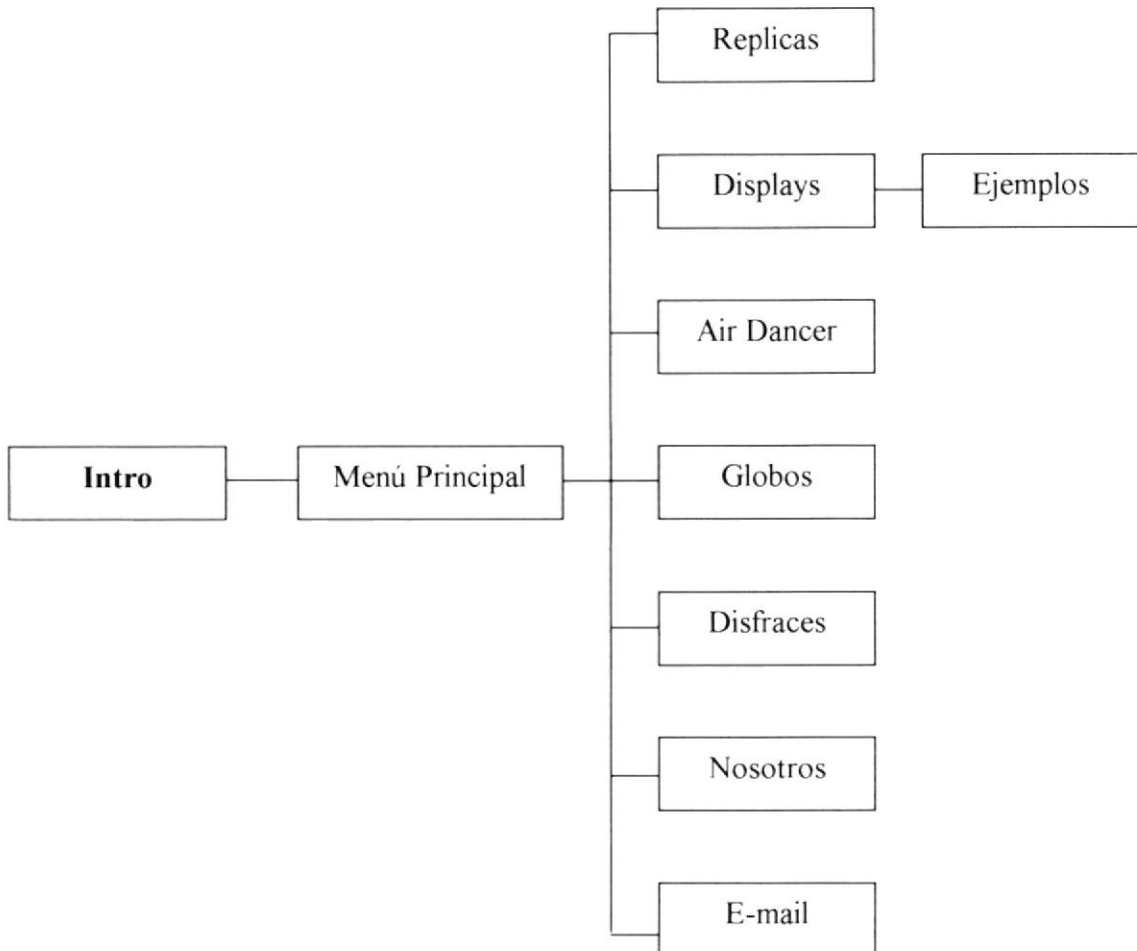

2.2 DIAGRAMA JERÁRQUICO

La jerarquía con la que cuenta el Sitio es el siguiente: