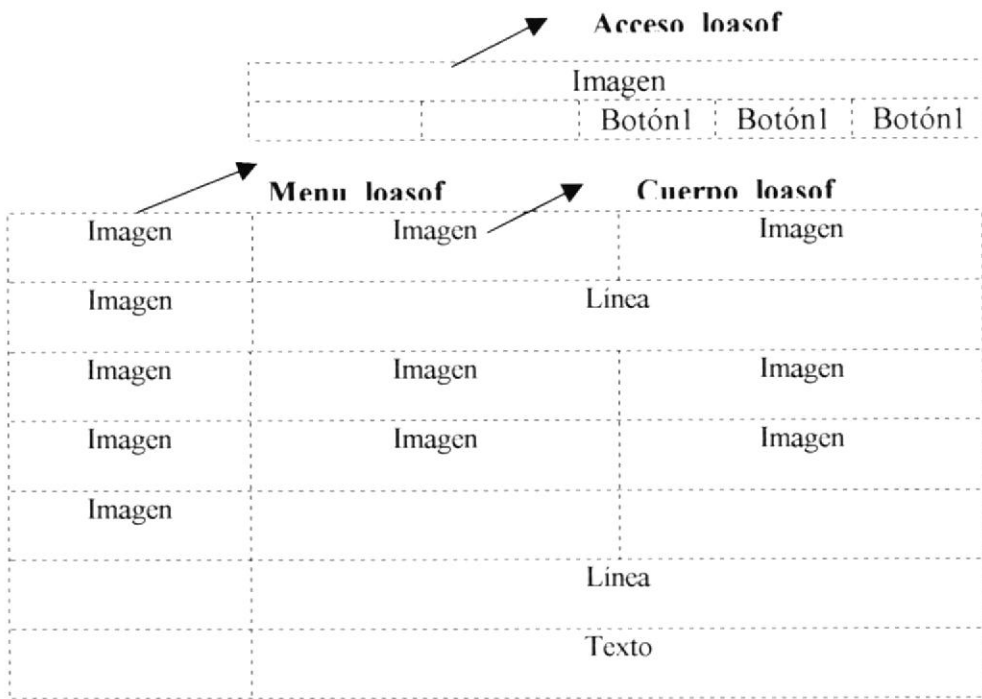

2.5.2 ESQUEMA GENERAL DE LAS PÁGINAS WEB