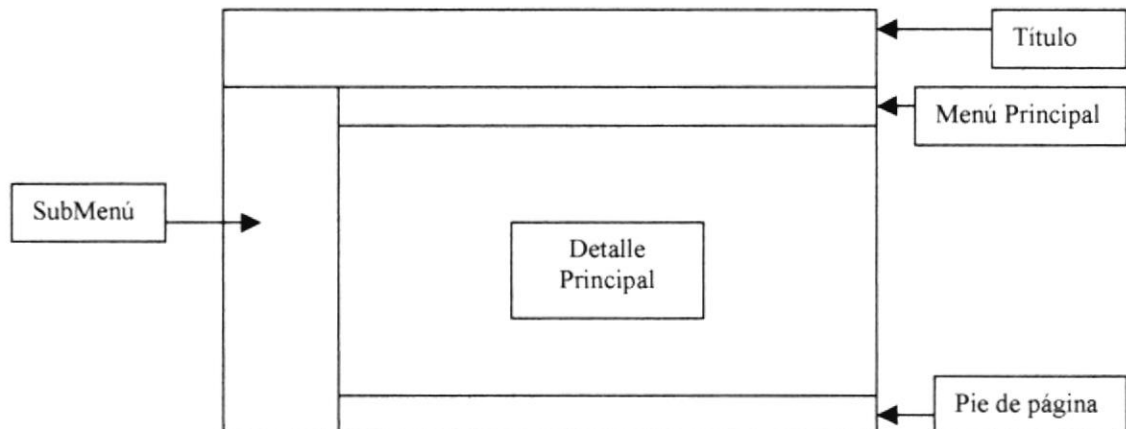

4. ESTANDARIZACIÓN

4.1. ESTANDARIZACIÓN DE ESQUEMA

Al ingresar al sitio web después de la página Intro, existirá una página estándar y luego se seguirá el mismo esquema (desde la página principal en adelante) que estará formado por una cabecera, un menú principal, un submenú, la página de detalle principal y un pie de página, secciones que se detallan a continuación.

TÍTULO.- Esta sección contiene el Escudo, el Nombre y la Bandera de la Institución

MENÚ PRINCIPAL.- Aquí se presentará el Menú de opciones principales, los cuales dan acceso a los submenús.

SUBMENÚ.- Esta sección presentará el submenú de cada una de las opciones del menú principal y estos nos permitirán seleccionar la página deseada que se presentará en la sección de Detalle.

DETALLE.- En esta sección se presentara el contenido de la página que ha sido seleccionada.

PIE DE PÁGINA.- Esta parte contiene la dirección y teléfono de la Institución.