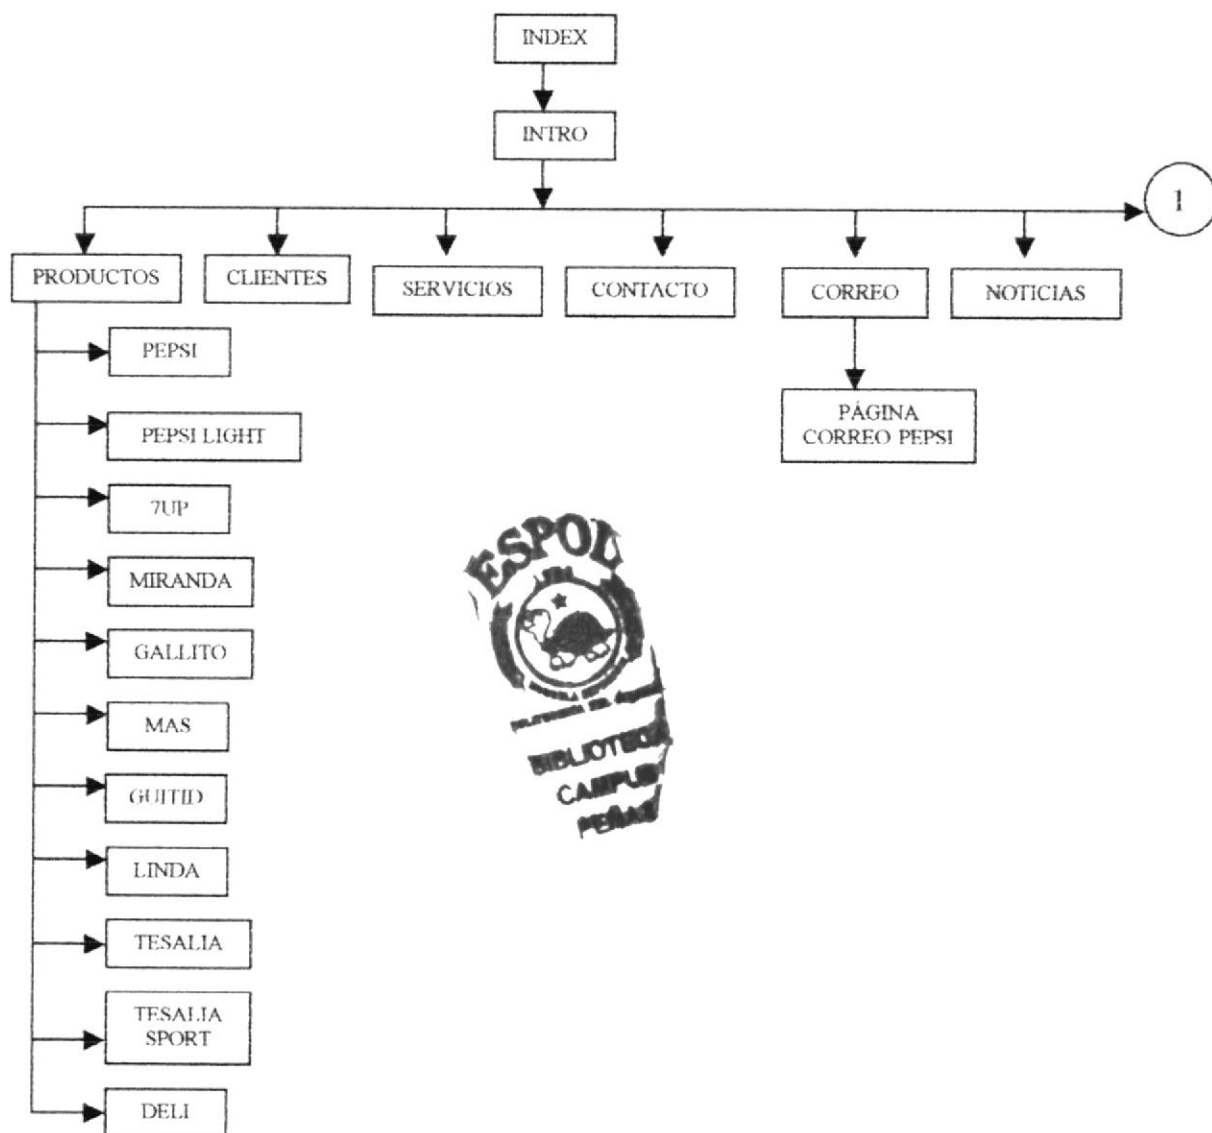

3. Diagrama del Sitio web

3.1 Diagrama Top-Down