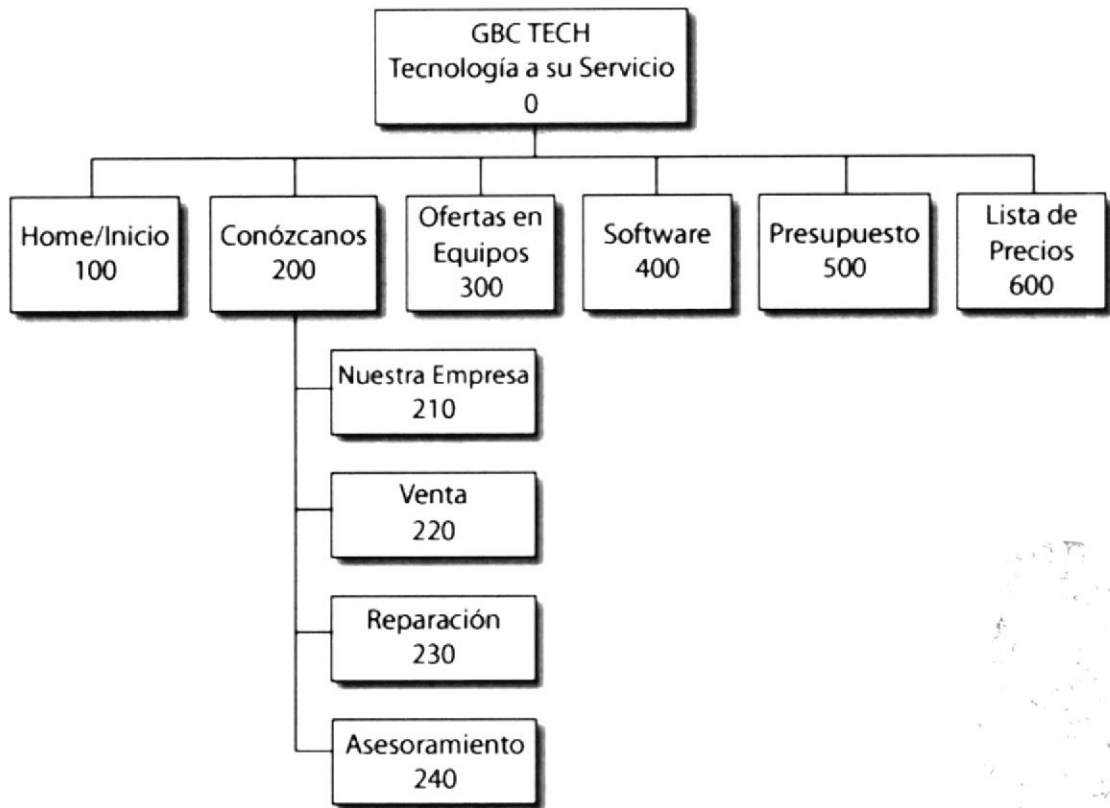

2.2. REQUERIMIENTOS DE SOFTWARE

Licencias Mínimas	Descripción
	Windows 2000 Professional / Windows XP Professional
	Dreamweaver Ultradev 4.0 o superior
	Navegador de Internet
	Flash 5.0 o superior

CAPÍTULO III.

DIAGRAMA JERÁRQUICO

3. DIAGRAMA JERÁRQUICO.

3.1 DIAGRAMA GENERAL DEL SITIO

0 GBC TECH

Esta es la página de bienvenida del sitio web, la cual contendrá como parte importante el logo animado de la empresa y automáticamente se enlaza con la página de inicio.